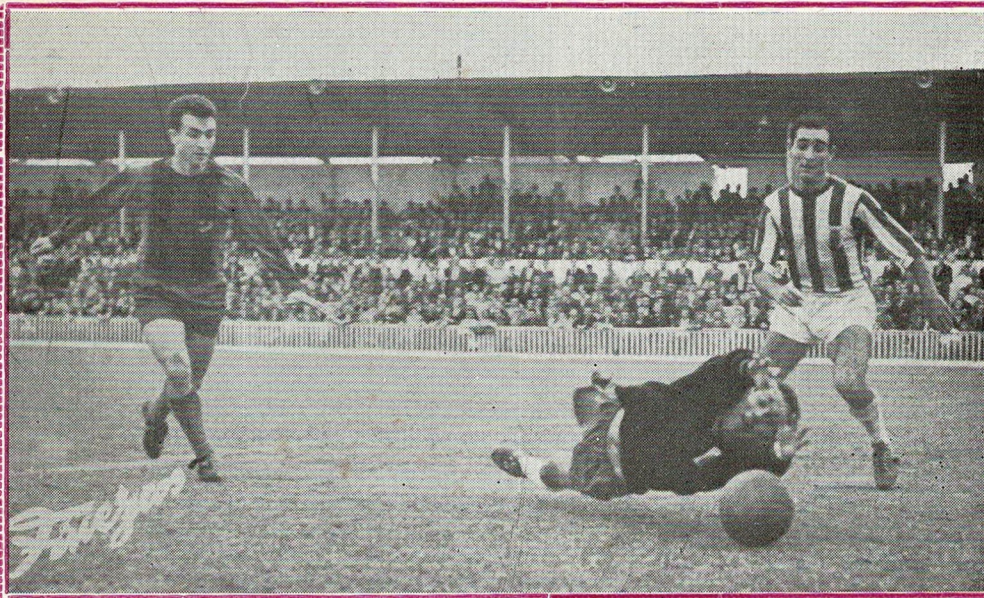

(Lámina 8)

Tercer gol del Levante marcado por Paredes

18 DE OCTUBRE DE 1959

Levante 3 A. Ceuta 1

Continúa nuestro conjunto en el 1.º puesto por indiscutible mérito propio. Batió bien al conjunto Ceutí, aunque el planteamiento de juego de este último sacrificándolo todo a no dejarse colocar ningún gol, dificultó en gran manera la actuación del Levante que no pudo ofrecer al público un juego a tono con sus posibilidades y lo que de él se esperaba. No obstante se logró la victoria y esto satisfizo a los seguidores que llenaban por completo el Campo de Vallejo, Paredes a los 27 minutos, marca el primer gol a centro de Seguí. Marañón a los 43 minutos, cede a Seguí, quien se interna y dispara fuerte la pelota, se le escapa a Zúñiga y Paredes oportuno hace entrar en la red el 2.º gol. En la segunda parte y a los 28 minutos, Ayala IV saca un «corner» contra el Levante y Ripoll, por desgracia, al intentar despejar de puño introduce él mismo el balón en la portería: El último gol a los 44 minutos, Pasiego tira a puerta Alonso detiene escapándosele y vuelve Paredes a estar en la brecha y por lo tanto a hacer encajar al Ceuta el 3.º gol. Arbitró Sr. Domingo, regular.

LEVANTE

Ripoll, Torres, Sutter, Llona, Marañón, Camarasa, Seguí, Joseito, Paredes, Pasieguito y Blanco.

ATLETICO DE CEUTA

Zúñiga, Pedreño, Valero, Céspedes, Aurré, Dalmau, Ayala IV, López, Giner, Lora y Ayala II.

RESULTADOS

2.ª División		Grupo Sur	
Badajoz 4	Mestalla 2		
Tenerife 2	Extremadura . 1		
Jaén 2	Cádiz 1		
San Fernando 3	Huelva 2		
Córdoba 4	Almería 0		
Levante 3	A. Ceuta 1		
Mallorca 0	Rayo 0		
P. Ultra 2	Murcia 2		

CLASIFICACION

	J.	G.	E.	P.	F.	C.	P.
Levante . . .	6	5	0	1	20	10	10+2
Mallorca . .	6	3	2	1	7	3	8-2
P. Ultra . . .	6	2	4	0	17	11	8-2
Rayo	6	3	2	1	11	8	8-2
Huelva	6	3	2	1	15	10	8+2
S. Fernando .	6	2	3	1	12	11	7-1
Badajoz . . .	6	3	1	2	14	14	7+1
Cádiz	6	3	0	3	11	10	6
Murcia	6	2	2	2	9	8	6
Córdoba . . .	6	2	1	3	8	7	5-1
Mestalla . . .	6	2	1	3	9	13	5-1
A. Ceuta . . .	6	2	1	3	4	9	5-1
Jaén	6	2	0	4	13	11	4-2
Tenerife . . .	6	2	0	4	9	14	4+2
Almería . . .	6	1	1	4	4	15	3-8
Extrema. . .	6	0	2	4	7	14	2-4

LA QUINIELA GANADORA

Oviedo - Barcelona 1
Español - L. Palmas X
Sevilla - Valladolid 1
A. Bilbao - Betis 1
Osasuna - R. Sociedad X
Zaragoza - Valencia 1
A. Madrid - Granada 2
Elche - Madrid 2
Sabadell - Condal 1
Leonesa - Sestao 1
Ferrol - Coruña 2
Alavés - Gijón 1
Santander - Orense X
Colta - Avilés 1