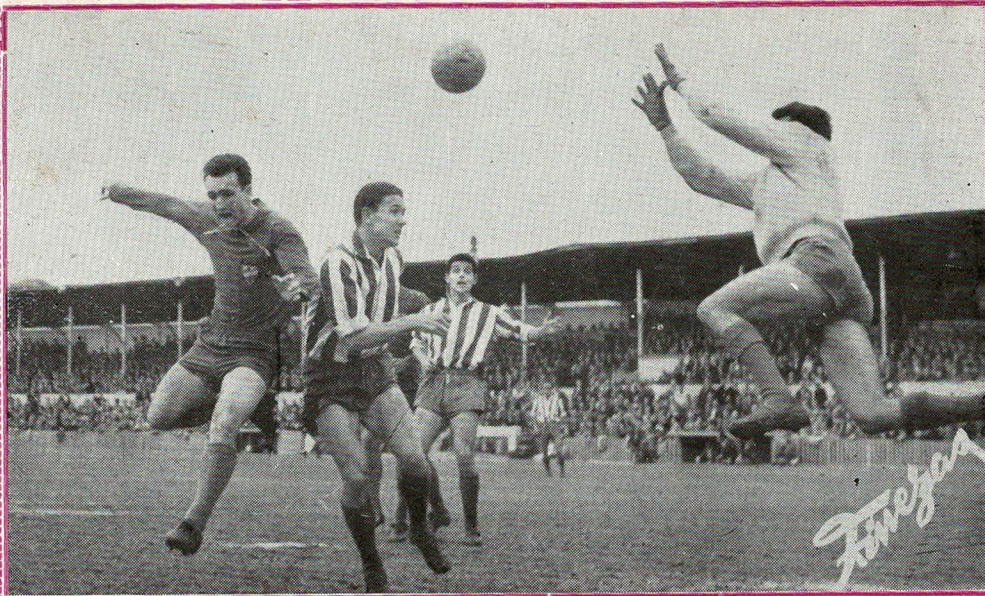

(Lámina 13)

PAREDES SIEMPRE EN LA BRECHA, AUNQUE EN ESTE ENCUENTRO NO PUDO MARCAR NINGUN GOL

COPA DE S. E. EL GENERALISIMO

PRIMERA ELIMINATORIA

PRIMERA VUELTA

Santander 1	San Fernando . . 1	Indauchu 6	Jaén 0
Mallorca 3	Condal 0	Rayo 2	Orense 3
Ferrol 3	Tenerife 0	Avilés 0	P. Ultra 1
Cádiz 3	Sabadell 0	Almería 2	Coruña 1
Basconia 0	Murcia 0	Alavés 5	A. Ceuta 2
Huelva 1	Sestao 1	Extremadura . . 3	Leonesa 1
Celta 0	Córdoba 1	Tarrasa 4	Badajoz 0
Baracaldo . . . 2	Mestalla 0	Levante 0	Gijón 1

LA QUINIELA GANADORA

España - Austria 1
Santander - S. Fernando . X
Mallorca - Condal 1
Ferrol - Tenerife 1
Cádiz - Sabadell 1
Basconia - Murcia X
Huelva - Sestao X
Celta - Córdoba 2
Baracaldo - Mestalla . . 1
Avilés - P. Ultra 2
Almería - Coruña 1
Alavés - At. Ceuta 1
Extremadura - Leonesa . 1
Tarrasa - Badajoz 1

22 DE NOVIEMBRE DE 1959

Levante 0 Gijón 1

Aparte de la inegable ventaja que para el Gijón representaba el estado del terreno, hubo que añadir la sensible baja de Payá a los 3 minutos de juego, con lo que el conjunto azul-grana quedó en proporción numérica inferior a su adversario y a ello hay que añadir el «chandicap» que suponía para nuestros muchachos al considerar la gravedad de la lesión sufrida por su compañero, (fractura de tibia y peroné) apenas comenzó el encuentro. Así pues jugó el Levante haciendo esfuerzos por neutralizar su fortísima inferioridad, manteniendo el marcador a cero hasta el último minuto en que desgraciadamente hay un tiro de Badenes que Esparza no despeja bien y Puche no puede detener, ello daba la victoria al equipo visitante.

Arbitró el Sr. Morilla, con algunas deficiencias.

LEVANTE

Puche, Torres, Esparza, Camarasa, Arenas, Espejín, Seguí, Payá, Paredes, Marañón y Blanco.

G I J O N

Barea, Fernando, Altisén, Castañer, Cerrillo, Doménech, Medina, Ortiz, Badenes, Biempica y Eloy.

Estos resultados corresponden a la primera eliminatoria del Campeonato de España, Copa de Su Excelencia el Generalísimo.

El segundo partido de la misma se jugará el día 13 de marzo de 1960.