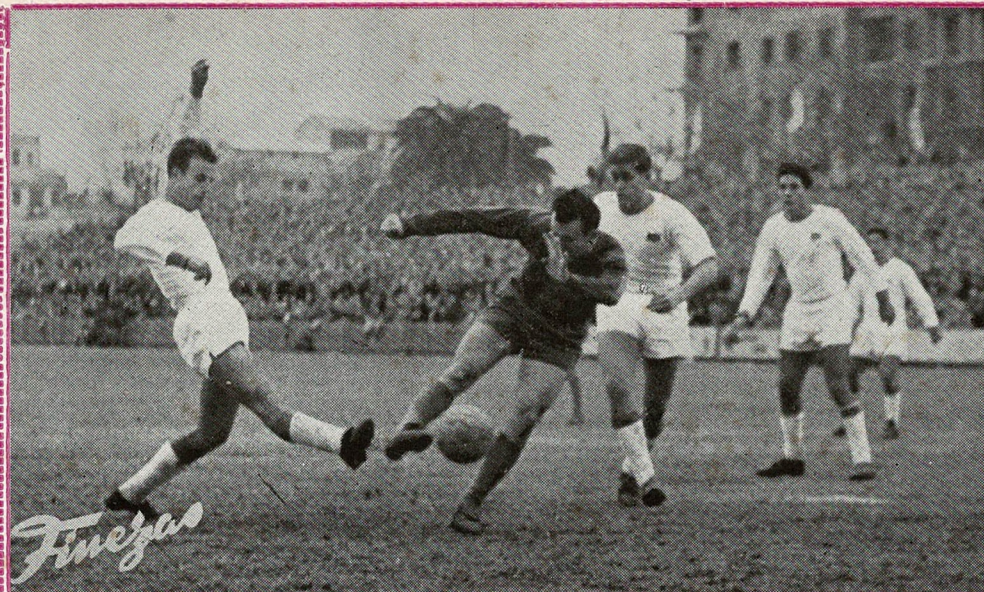

Levante 1 Mestalla 0

Mucha emoción preparó este encuentro al público de ambos bandos que llenó casi por completo el Vallejo, más que por el juego que realizó sobre el césped, que desgraciadamente no fue mucho, por lo incierto del resultado hasta los últimos momentos. El dominio azulgrana fue absoluto, y buena prueba de ello nos dan esos 17 «corners» a que tuvo que recurrir el Mestalla para salvar su puerta y evitar males mayores, pero la de antera Levantina no supo aprovechar debidamente esta superioridad para hacer funcionar el marcador, el Mestalla se defendió bien y defendió su pabellón dignamente pues le servía de acicate la honrilla regional y los deseos de salir de Vallejo al menos con un empate y en verdad que pareció lo iban a conseguir pues en toda la primera parte no se marcaron goles. En la segunda, el Levante se le ve dispuesto a resolver el partido y se lanza al ataque cambiando sutáctica para ver de poder introducirse en la defensa visitante, cosa que consigue por fin a los 15 minutos y es Paredes el autor del gol, aprovechando un estupendo servicio de Seguí. Arbitró el Sr. Alvarez Martínez, mal.

LEVANTE

Puche, Torres, Esparza, Axpe, Marañón, Camarasa, Seguí, Joseito, Paredes, Pasieguito y Blanco.

MESTALLA

Félix, Barrera: Pastor, Herrero, Castrito, Arnal, Miralles, Guillot, Miguel, Castelló y Ficha.

(Lámina 15)

Paredes logra el tanto del Levante acosado por Pastor, consiguiendo la victoria

RESULTADOS		CLASIFICACION									
		J. G. E. P. F. C. P.									
2.ª División	Grupo Sur	Mallorca ...	12	6	5	1	14	5	17+5		
		Levante ...	12	8	1	3	27	14	17+8		
		Huelva ...	12	6	3	3	25	23	15+1		
		Córdoba ...	12	6	2	4	22	10	14+2		
Tenerife ... 1	Murcia ... 1	P. Ultra ...	11	4	6	1	26	16	14+4		
A. Ceuta ... 1	Rayo ... 0	Rayo ...	12	6	2	4	21	17	14+2		
Levante ... 1	Mestalla ... 0	Murcia ...	12	4	5	3	15	12	18+1		
P. Ultra—Jaén (aplazado)		S. Fernando ...	12	5	3	4	21	18	18+1		
Córdoba ... 0	Mallorca ... 0	A. Ceuta ...	12	5	2	5	14	13	12-2		
Huelva ... 4	Almería ... 1	Cádiz ...	12	4	2	6	16	25	10-2		
Extremadura ... 3	Cádiz ... 0	Jaén ...	11	4	1	6	19	16	9-1		
San Fernando 2	Badajoz ... 0	Mestalla ...	12	4	1	7	13	20	9-1		
		Tenerife ...	12	3	3	6	13	22	9-1		
		Extrema ...	12	2	4	6	16	22	8-4		
		Badajoz ...	12	3	2	7	17	32	8-4		
		Almería ...	12	2	4	6	8	22	8-4		

LA QUINIELA GANADORA

- Elche—L. Palmas X
- A. Madrid—Zaragoza X
- Oviedo—Valencia X
- Valladolid—Madrid 1
- Granada—R. Sociedad X
- Osasuna—A. Bilbao 2
- Sevilla—Español X
- Barcelona—Betis 1
- Santander Condal 1
- Ferrol—Leonesa 2
- Tarrazá—Sestao 1
- Levante—Mestalla 1
- A. Ceuta—Rayo 1
- Córdoba—Mallorca X