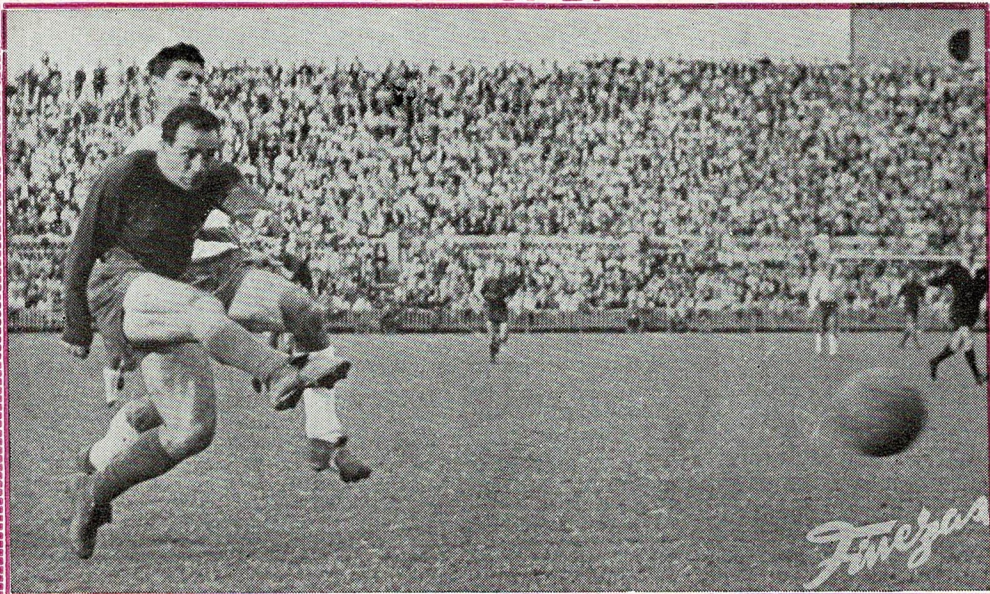

(Lámina 6)

Quinto gol marcado por Joseito tras burlar la entrada del defensa

4 DE OCTUBRE DE 1959

Levante 8 Tenerife 2

El partido que comenzó bastante endeble de juego por ambas partes, fue enderezándose a lo largo del encuentro hasta terminar en la segunda parte por realizar un fútbol de antología que culminó con ese abultado tanteo con que el Tenerife fue «obsequiado», en su honor hay que destacar que el conjunto visitante no se entregó y presentó batalla, siempre sin entregarse a durezas ni incorrecciones. - 1.º gol a los 10 minutos, Blanco profundiza y cede a Paredes quien lleva el balón a las mallas. - 2.º gol a los 27 minutos, obra personal de Herrera que consigue el empate. - 3.º gol a los 30 minutos, «corner» que saca Blanco rechaza Santi y Seguí logra batir la meta visitante. 4.º gol «penalty» contra el Tenerife que Pasieguito traduce en gol. En la 2.ª parte y al minuto, Joseíto se interna centra a Paredes que manda a la red, 5.º gol - 6.º gol, a los 13 minutos, avanza de Marañoñ y pase a Seguí que lo adelanta a Joseíto y este bate a meta Santi - 7.º gol a los 19 minutos, falta de Axpe a Tomás, castigándolo con «penalty» que Tosco transforma en gol. 8.º gol a los 21 minutos, «corner» que Saca Seguí y Blanco remata certamente. 9.º gol, Pasiego avanza a los 41 minutos en combinación con Blanco y este último colofora la jugada batiendo a Santi. 10.º y último gol a los 41 minutos, Seguí pasa a Blanco que centra y paredes remata.

Árbitro Sr Pardo Salgado, irregular.

LEVANTE

Ripoll, Torres, Sutter, Axpe, Marañoñ, Camarasa, Seguí, Joseíto, Paredes, Pasieguito y Blanco.

TENERIFE

Santi, Tosco, Miranda, Andreu, Alvaro, Padrón, Tomás, Julio, Herrera, Seoane y Enguñados

RESULTADOS

2.ª División	Grupo Sur	
Mallorca ... 2	Murcia ... 0	
P. Ultra ... 4	A. Ceuta ... 0	
Levante ... 8	Tenerife ... 2	
Badajoz ... 2	Rayo ... 2	
San Fernando 2	Extremadura .2	
Mestalla ... 3	Cádiz ... 1	
Jaén ... 7	Almería ... 1	
Córdoba ... 1	Huelva ... 1	

CLASIFICACION

	J.	G.	E.	P.	F.	C.	P.
Huelva ...	4	3	1	0	11	5	7+3
Mallorca ...	4	3	0	1	7	3	6-12
Levante ...	4	3	0	1	15	8	6
P. Ultra ...	4	2	2	0	13	7	6-12
Rayo ...	4	2	1	1	9	7	5+1
Badajoz ...	4	2	1	1	9	9	5+1
Mestalla ...	4	2	1	1	6	6	5-11
Cádiz ...	4	2	0	2	7	7	4
S. Fernando.	4	1	2	1	9	9	4
A. Ceuta ...	4	2	0	2	3	6	4
Murcia ...	4	1	1	2	5	6	3-1
Córdoba ...	4	1	1	2	4	5	3-1
Jaén ...	4	1	0	3	10	8	2-2
Extrema ...	4	0	2	2	6	10	2-2
Almería ...	4	1	0	3	4	11	2-2
Tenerife ...	4	0	0	4	4	13	0-2

LA QUINIELA GANADORA

Elche	Granada	1
Zaragoza	Madrid	X
Las Palmas	Valencia	4
A. Madrid	Barcelona	2
Español	Betis	X
Sevilla	Oviedo	2
Osasuna	Valladolid	1
A. Bilbao	R. Sociedad	1

Santander	Avilés	1
Alavés	Orense	2
Gijón	Condal	1
Celta	Tarrasa	1
Ferrol	Indauchu	1
Leonesa	Coruña	2