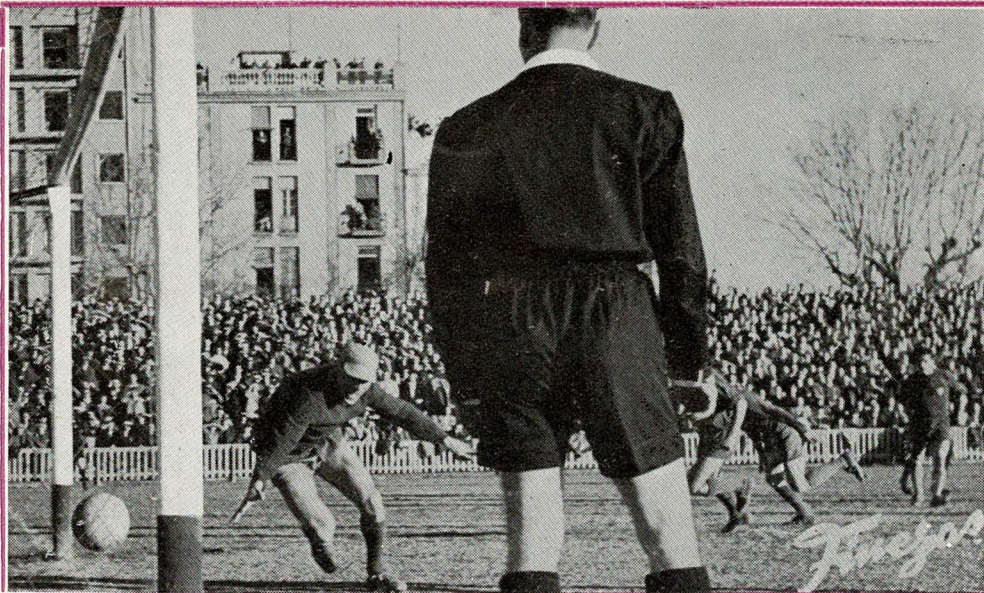

Levante 2 Extremadura 1

(Lámina 23)

Gol del empate, marcado por Paredes

De sa ida, el Levante presiona fuertemente con el fin de dar solución rápida al encuentro, pero hay algo de fallo en las entregas a la delantera, y por otra parte, la defensa visitante sobre todo bajo los palos impiden al equipo azul grana ampliar sus deseos. por otra parte, el Extremadura realiza en cuanto le es posible avances peligrosos y en uno de ellos, a lcs 37 minutos, Félix recibe la pelota y sin parar la lanza a la puertalevantina consiguiendo el primer gol. El Levante, se desconcierta y se aprovecha el visitante para aumentar su dominio.-En la continuación, sale el Levante dispuesto a quitarse la espina y el dominio del mismo es aplastante, se repliega el Extremadura y ello hace que el Levante encuentre facilidades en su labor.-A los 8 minutos, Espejín avanza con la pelota, y lanza a puerta logrando el primer gol levantino -El segundo fue a los 30 minutos, Seguí sirve a Falch y éste bate a Sánchez-Rojas.-El Extremadura intenta recuperarse, pero no puede ante la eficaz defensa levantina

Arbitró Sr. Salgado, regular.

EXTREMADURA

Sánchez-Rojas; Lolino, Infantes, López-Aranda; Vecino, Cardo; Peña fuerte, Juanín, Ramón, Félix y Benito.

LEVANTE

Ripoll; Torres, Arenas, Camarasa; Falch, Espejín; Seguí, Joseito, Paredes, Pasieguito y Llona.

RESULTADOS

2.ª División	Grupo Sur
Mestalla 0	Tenerife 0
Jaén 2	Rayo 1
P. Ultra 4	Huelva 1
Córdoba 0	Murcia 1
Mallorca 6	Almería 0
San Fernando . 1	A. Ceuta 2
Levante 2	Extremadura . 1
Badajoz 2	Cádiz 1

CLASIFICACION

J. G. E. P. F. C. P.

Mallorca . . .	20	10	7	3	29	12	27+5
Levante . . .	20	12	1	7	42	31	25+5
P. Ultra . . .	20	7	10	3	46	32	24+4
Rayo	20	11	2	7	32	26	24+4
Córdoba . . .	20	10	3	7	37	21	23+3
Jaén	20	10	3	7	37	28	23+3
A. Ceuta . . .	20	9	4	7	24	23	22+2
S. Fernando .	20	8	4	8	35	36	20
Murcia	20	6	7	7	23	24	19+1
Tenerife . . .	20	6	6	8	28	34	18-2
Mestalla . . .	20	8	2	10	28	29	18-2
Huelva	20	6	5	9	28	42	17-3
Cádiz	20	6	4	10	29	38	16-4
Badajoz . . .	20	6	4	10	28	41	16-6
Almería . . .	20	5	5	10	20	43	15-5
Extrema . . .	20	4	5	11	20	35	13-5

LA QUINIELA GANADORA

L. Palmas—Oviedo	2
A. Madrid—Valladolid	2
A. Bilbao—Madrid, ... 2	
Elche—R. Sociedad 1	
Osasuna—Granada 1	
Zaragoza—Betis 1	
Sevilla—Barcelona 2	
Celta—Indauchu 1	
Leonesa—Orense 1	
Santander—Coruña 1	
Ferrol—Avilés 1	
Alavés—Sestao 1	
Sabadell—Gijón 1	
Córdoba Murcia 2