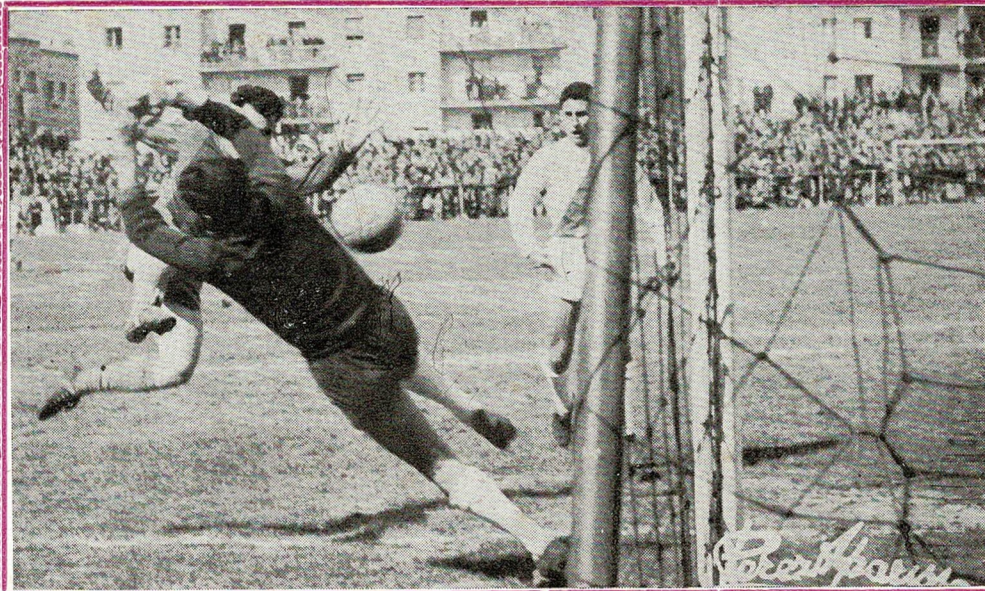

(Lámina 28)

Segundo gol del Levante, marcado por Paredes

6 DE MARZO DE 1960

Rayo 5

Levante 3

El equipo azulgrana, de una manera inexplicable perdió ante el Rayo Vallecano después de llevar ventaja sobre el mismo en dos ocasiones. Salíó al campo el Levante con mucho brío y a los 21 minutos, Joseito logra de forma estupenda el primer gol. A los 42 minutos saca córner Joseito y recoge Paredes, que marca un gol de maravilla. En el último minuto, Hollaux logra batir la puerta del Levante. En el segundo tiempo afloja el Levante su gran tren y a los tres minutos Domínguez lograba el empate. A los 18 minutos, Llona consigue el tercer gol. A los 23 minutos falla Puche y Hollaux, oportuno, vuelve a empatar. A los 43 minutos, Bustillo bate la meta levantina ante la indecisión de Puche. Intenta el Levante recuperarse, pero sin la suficiente serenidad ni con el tiempo necesario, y no puede impedir que en el último minuto Nino lograse el quinto gol para su equipo. Aspe y Marañón fueron expulsados poco antes de terminar el encuentro. Arbitró mal y casero el señor Dilla.

Rayo Vallecano: San Román; Barragán, Gómez, Rodríguez; Buendía, Cobo; Bustillo, Peñalva, Hollaux, Nino y Domínguez.

Levante: Puche; Torres, Arenas, Aspe; Marañón, Camarasa; Llona, Marsal, Paredes, Joseito y Espejin.

RESULTADOS

2.ª División	Grupo Sur
Badajoz 0	Córdoba 2
Almería 2	Extremadura . 1
Cádiz 1	San Fernando . 0
Tenerife 3	Huelva 0
Jaén 2	Mallorca 0
Mestalla 2	P. Ultra 1
Rayo 5	Levante 3
Murcia 2	A. Ceuta 1

CLASIFICACION

J. G. E. P. F. C. P.

Mallorca . . .	25	13	7	4	37	17	33+7
Córdoba . . .	25	15	8	7	47	22	33+9
Jaén	25	15	3	7	48	29	33+7
P. Ultra . . .	25	10	10	5	55	39	30+6
Levante . . .	25	13	3	9	50	41	29+5
Rayo	25	18	2	10	40	32	28+2
Murcia	25	9	9	7	30	26	27+3
A. Ceuta . . .	25	11	4	10	29	31	26+3
Tenerife . . .	25	9	6	10	37	42	24-2
Mestalla . . .	25	10	2	13	34	38	22-4
S. Fernando .	25	9	4	12	36	42	22-2
Huelva	25	7	6	12	35	51	20-4
Almería . . .	25	7	6	12	24	50	20-6
Extrema . . .	25	6	7	12	38	41	19-5
Cádiz	25	7	4	14	33	50	18-8
Badajoz . . .	25	6	4	15	31	53	16-10

LA QUINIELA GANADORA

R. Sociedad - Barcelona X
Español - Osasuna 1
Betis - Sevilla 2
A. Bilbao - L. Palmas 1
Granada - Valladolid 1
Madrid - Oviedo 1
Valencia - A. Madrid 2
Zaragoza - Elche 1
Badajoz - Córdoba 2
Almería - Extremadura 1
Cádiz - S. Fernando 1
Tenerife - Huelva 1
Jaén - Mallorca 1
Murcia - Ceuta 1