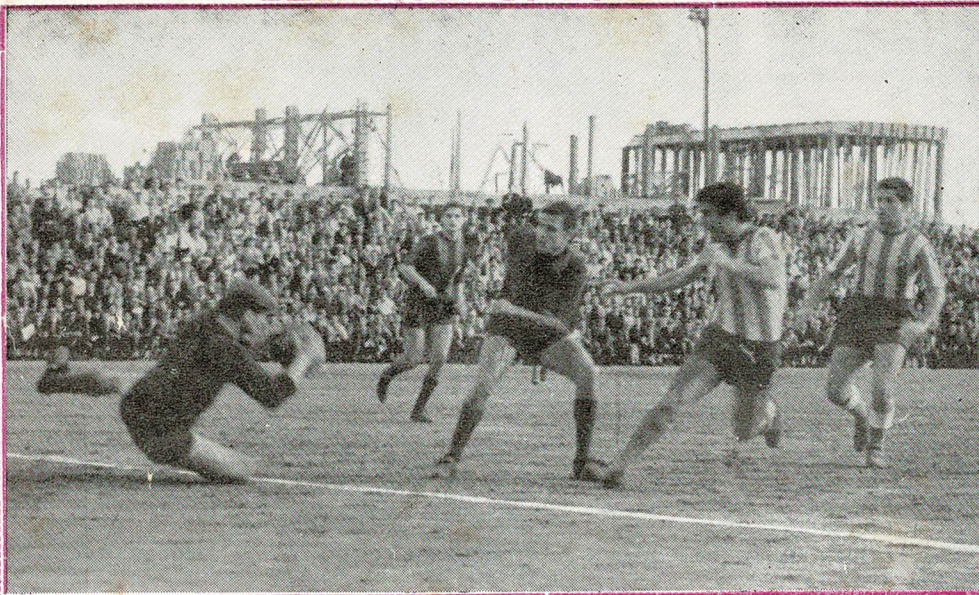

Almería 1 Levante 1

(Lámina 11) Un momento de peligro para nuestra meta que Puche evita con esta magistral parada

Nuestro conjunto realizó un buen encuentro en Almería y un resultado también bueno, si no tanto como hubiéramos deseado, por lo menos el punto nunca estorba. Jugó el Levante con mucha más técnica y buen juego que el Almería, llegando a dominar a su oponente de una manera aplastante pero sin que el marcador acusase este dominio en toda la primera parte. A los 3 minutos de comenzado el segundo tiempo Blanco de estupendo tiro raso bate la portería de Javier, pero inmediatamente a los 4 minutos se consigue el empate por el conjunto local, obra de Glaria. El juego se hace brusco y es lesionado Pasiego que pasa a extremo decayendo en su rendimiento por esta causa. Continúa la presión Levantina, pero la defensa local pone mucho brío en su cometido y a pesar del acoso a puerta y del absoluto dominio Azul-Grana, se llegó al final sin cambios en el marcador.