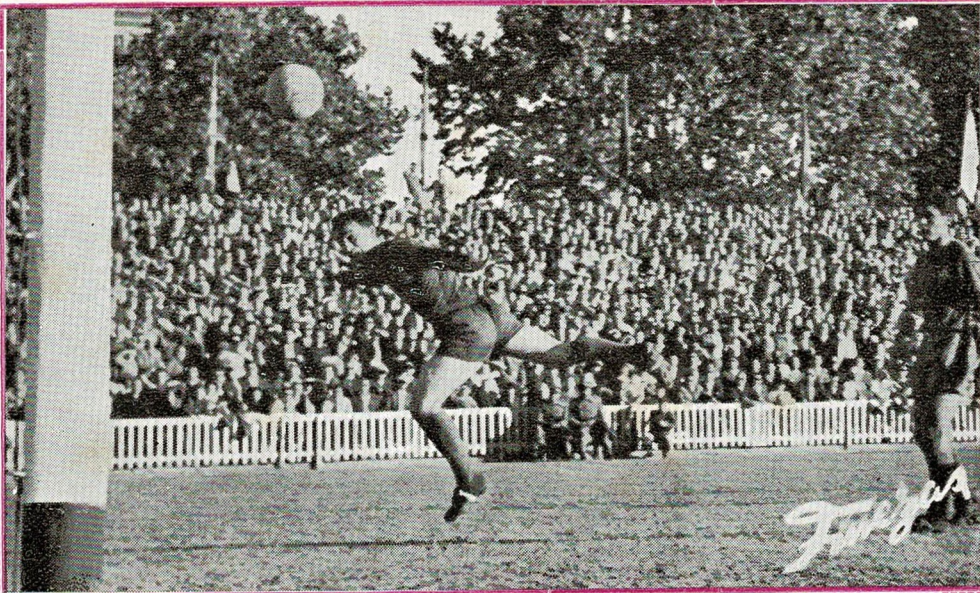

(Lámina 10)

Primer gol del Levante, marcado por Paredes

1 DE NOVIEMBRE DE 1959

Levante 2 Murcia 0

Nuestro equipo no nos gustó ayer tanto como otras veces, a pesar de su victoria, realizó un primer tiempo soso, y aunque en el segundo mejoró no lo suficiente para convencer al público, sólo estuvo bien en el centro del terreno, pero no así en la delantera que no profundizaba andando remisa en el tiro a puerta, ello hizo que a pesar del tesón y afán que pusieron en la contienda y del excelente juego realizado en el centro, sólo vencieron al Murcia por dos goles.-El Murcia fue duro de «pelear», y se defendió bien, aunque empleó y abusó del juego duro hasta el punto de ser expulsado uno de sus componentes, Aznar.-A los 43 minutos, conseguía el Levante su primer gol, Pasieguito adelanta a Seguí, éste centra y Paredes de cabeza bate a Campillo.-En la segunda parte y a los 38 minutos, Marañón dispara y Joseito con la cabeza hace que el esférico penetre en la red del Murcia. Con este resultado terminó el encuentro, pues los esfuerzos levantinos por mejorar el tanteo no dieron fruto ante la defensa tenaz y peligrosa por su bruequadad del Murcia y además de que su portero hizo un excelente papel. Arbitró Sr. Vera, bien.

LEVANTE

Puche, Torres, Sutter, Axpe, Marañón, Camarasa, Seguí, Joseito, Paredes, Pasieguito y Blanco.

MURCIA

Campillo, Aznar, Arnáiz, Chancho, Manoleit, Poncho, Mesones, Montaner, Uclay, Graco y Cortés

RESULTADOS

2.ª División	Grupo Sur	Levante ...	Mallorca ...	Huelva ...	Rayo ...	Córdoba ...	P. Ultra ...	A. Ceuta ...	S. Fernando ...	Murcia ...	Cádiz ...	Mestalla ...	Badajoz ...	Huelva ...	Cádiz ...	Murcia ...	Rayo ...	Tenerife ...	Almería ...												
Jaén	4	Badajoz	0	Extremadura	5	Huelva	1	Córdoba	3	Cádiz	0	San Fernando	2	Almería	1	Mallorca	1	Mestalla	0	Levante	2	Murcia	0	P. Ultra	2	Rayo	3	A. Ceuta	3	Tenerife	0

CLASIFICACION

J. G. E. P. F. C. P.

J.	G.	E.	P.	F.	C.	P.
8	6	0	2	22	11	12+2
8	4	3	1	10	5	11-3
8	4	2	2	17	14	10-2
8	4	2	2	15	14	10-2
8	4	1	3	15	8	9-1
8	2	5	1	19	14	9-1
8	4	1	3	11	9	9-1
8	3	3	2	14	13	9-1
8	3	2	3	10	10	8
8	3	1	4	13	15	7-1
8	3	1	4	11	15	7-1
8	3	1	4	15	20	7-1
8	3	0	5	18	13	6-2
8	3	0	5	11	18	6
8	1	2	5	12	19	4-4
8	1	2	5	5	17	4-4

LA QUINIELA GANADORA

Barcelona—Valladolid	1
A. Bilbao—Español	1
Sevilla—R. Sociedad	1
Osasuna—Betis	2
Oviedo—Granada	X
Elche—Valencia	1
A. Madrid—Madrid	X
Las Palmas—Zaragoza	1
Tarrasa—Indauchu	1
Leonese—Sabadell	1
Ferrol—Sestao	2
Santander—Gijón	1
Celta—Orense	X
Jaén—Badajoz	1