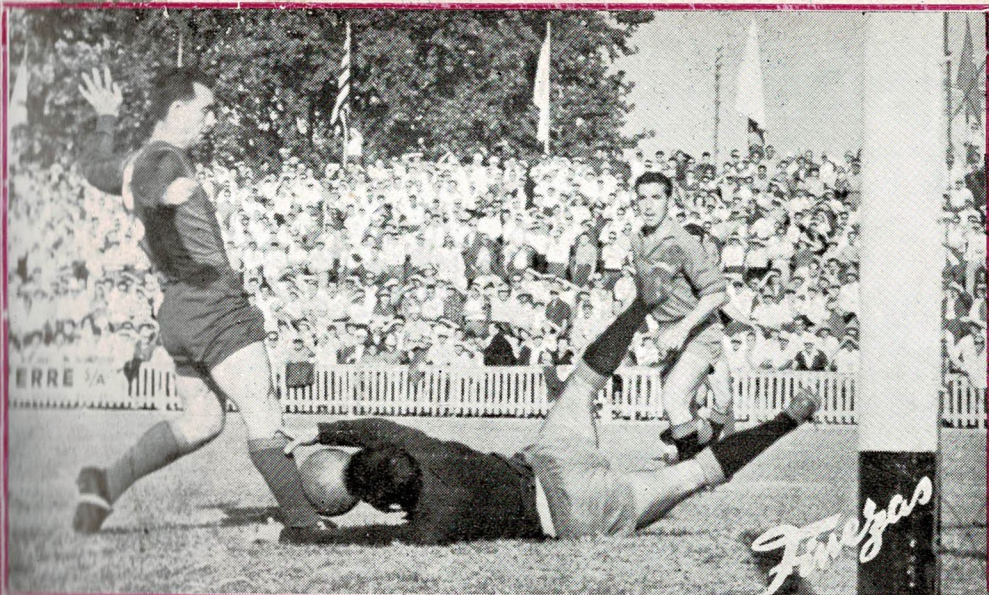

(Lámina 2)

Un momento de apuro en la meta del Osasuna, Paredes como siempre en la brecha.

La Liga empieza dentro de siete días

PRIMERA JORNADA

PRIMERA DIVISION

I. Palmas - A. Madrid
Oviedo - Fleche
Valladolid - Zaragoza
B. Sociedad - VALENCIA
Madrid - Betis
Sevilla - Osasuna
Granada - Español
Barcelona - A. Bilbao

SEGUNDA DIVISION GRUPO SUR

Rayo - Tenerife
Murcia - Mestalla
A. Ceuta - Jaén
LEVANTE - Córdoba
S. Fernando - P. Ultra
Almería - Cádiz
Extremadura - Mallorca
Huelva - Badajoz

ALINEACIONES

A. OSASUNA. — Olivares
(Eusebio), Egaña, González,
Zubiaurre (Ziaurre), Esquizabel,
Antonio, Recalde (Martínez),
Alberto, Areta (Soroa), Cerdán
e Ibarra.

LEVANTE. — Puche, Torres,
Sutter, Camarasa, Arenas, Mara-
ñón, Payá, Joseito, Paredes, Folch
(Llona) y Seguí.

PARTIDO AMISTOSO

LEVANTE 1 - OSASUNA 2

6 DE SEPTIEMBRE DE 1959

Se presentó oficialmente en Vallejo a nuestro nuevo conjunto y el público demostró sus deseos de ver los nuevos valores reclutados por el club azulgrana, llenando casi por completo el campo. El Osasuna defraudó a pesar de llevarse la victoria y el Levante en este primer partido tampoco gustó, si bien lógicamente hay que esperar nuevas actuaciones para calibrar con certeza las posibilidades de que el nuevo conjunto nos lleve al lugar que al Club le corresponde, por categoría y solera. Comienza el encuentro con dominio del Osasuna hasta que el Levante logra nivelar fuerzas. A los 15 minutos, se produce un buen disparo de Paredes que saca desde la misma línea González, poco juego hasta los 42 minutos en que en un avance del Osasuna es despejado en corto que Cerdán logra aprovechar para colocar el balón dentro de la red. En la segunda parte sale el Levante con ganas de superar al visitante y en efecto logra poner en grandes apuros la meta del Osasuna, sin embargo es el visitante quien logra un nuevo tanto a los 16 minutos por medio de Soroa a centro de Ibarra. A los 37 minutos, en un avance de Joseito, al intentar despejar Egaña introduce el balón en su propia meta y con este resultado de 2-1, terminó un partido que no dió de sí lo que la afición esperaba. Arbitró Sr. Villena, bien.