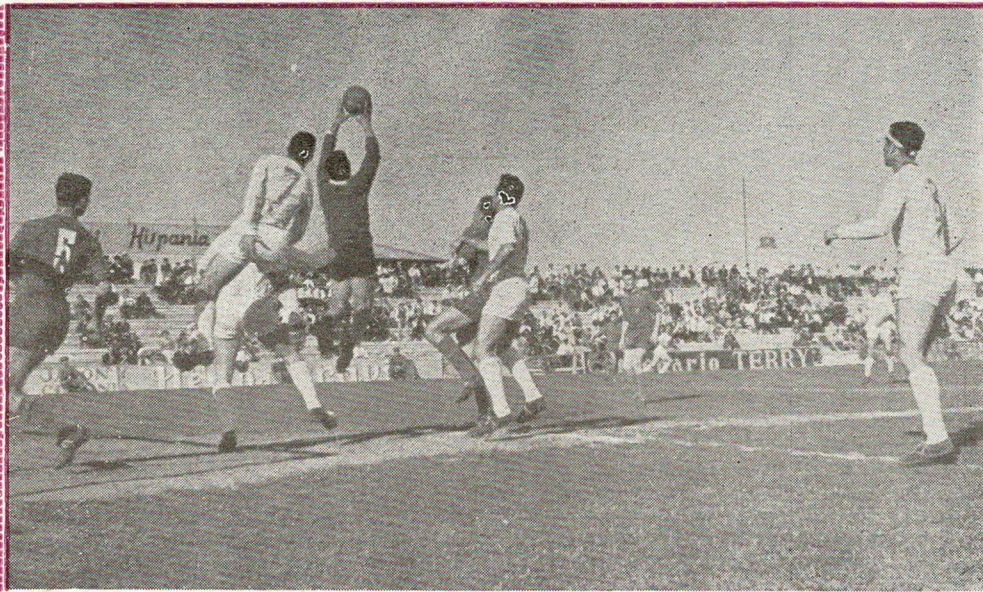

(Lámina 33)

Magnífica intervención del meta Ripoll

El Levante, se adelantó en el marcador a su oponente, el Jaén, pero pese a ello no se trajo la victoria, que se quedó en casa del visitado.-El primer tiempo estuvo muy igualado, y el Levante, sin descuidar la defensa realizó ataques muy bien llevados que pusieron en gran peligro la meta de Bermúdez. En la primera parte y a los 15 minutos, Santamaría coloca el primer gol.-A los 18 minutos, es Paredes quien logra el empate, y a los 42 minutos, Paredes nuevamente consigue perforar la meta local.-A los 44 minutos, se pita «penalty» contra el Levante, que ejecutado por Haro significa el segundo gol.-Arregui en la segunda parte, y a los 16 minutos, hace encajar el tercer gol, y éste mismo jugador a los 25 minutos logra el cuarto tanto con que terminaría el encuentro.-Arbitró Sr. Torres Albadaejo, regular.