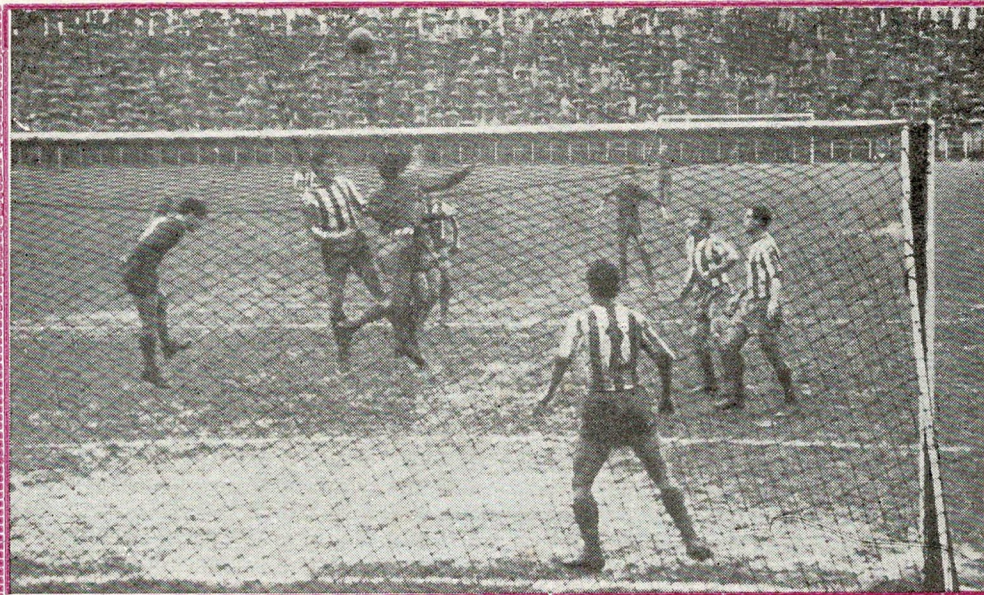

(Lámina 29)

Paredes, siempre al ataque

COPA DE S. E. EL GENERALISIMO

PRIMERA ELIMINATORIA

SEGUNDA VUELTA

S. Fernando .0	Santander . . . 0 (1-1)	Jaén 3	Indauchu 0 (0-6)
Condal 1	Mallorca 1 (0-3)	Orense 5	Rayo 3 (3-2)
Tenerife 1	Ferrol 1 (0-3)	Plus Ultra . 3	Avilés 1 (1-0)
Sabadell 5	Cádiz 0 (0-3)	Coruña . . . 3	Almería 0 (1-2)
Murcia 3	Basconia . . . 0 (0-0)	A. Ceuta . . 3	Alavés 0 (2-5)
Sestao 1	Huelva 1 (1-1)	Leonesa . . 2	Extremadura . 0 (1 3)
Córdoba 3	Celta 1 (1-0)	Badajoz . . 2	Tarrasa 0 (0-4)
Mostalla 0	Baracaldo . . 1 (0-2)	Gijón 9	Levante 1 (1-0)

LA QUINIELA GANADORA

España - Italia 1
S. Fernando - Santander X
Tenerife - Ferrol X
Murcia - Basconia 1
Sestao - Huelva X
Córdoba - Celta 1
Jaén - Indauchu 1
Orense - Rayo 1
Coruña - At. Almería . . . 1
At. Ceuta - Alavés 1
Leonesa - Extremadura . 1
Badajoz - Tarrasa 1
Gijón - Levante 1

13 DE MARZO DE 1960

Gijón 9

Levante 1

Perdió el Levante en Gijón por un abultado tanteo, y con ello queda fuera del Torneo de Copa. Poca gente en el Molinón, por lo despacible del tiempo, y una mala actuación del árbitro. En la primera parte, al minuto escaso, consigue Iborra el primer gol, y a los 40, logra el segundo Ortiz. En la segunda parte también Ortiz batía la meta levantina, logrando el tercer gol. El único gol del Levante lo consiguió Paredes a los seis minutos. A los 11, Iborra hacía encajar el cuarto tanto, 14 minutos y Montes lograba el quinto gol. A los 16, Montes centra y Ortiz, de cabeza, consigue el sexto. A los 36 minutos se retira Tomás a consecuencia de un encontronazo con Montes. Sale Puche. Iborra vuelve a marcar a los 39 minutos. Luego es Montes quien logra el octavo gol, y, por último, a los 43 minutos, pase de Iborra a Herrero, que logra el noveno y último gol para sus colores, y así, sin pena ni gloria se apeó el conjunto azul grana de la competición copeira, con una goleada inexplicable para su categoría.

Árbitro, señor Carbelo, mal.

Alineaciones:

Gijón.—Madriles; Pellicer, Altisén, Castañer; Medina, Cerillo; Montes, Iborra, Ortiz, Pla y Herrero.

Levante.—Tomás (Puche); Torres, Sutter, Camarasa; Arenas, Roselló; Seguí, Alegre, Paredes, Llona y Espeljin.