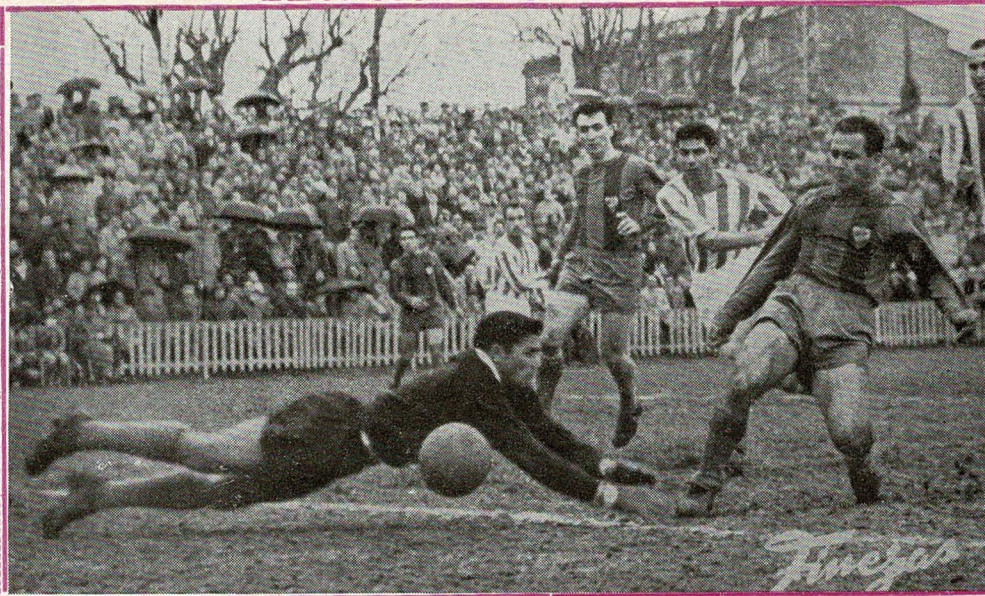

(Lámina 25)

Tercer gol del Levante, marcado por Joseito

RESULTADOS

2.ª División		Grupo Sur	
Jaén	3	Mestalla	1
Levante	4	Huelva	2
Córdoba	1	Rayo	0
P. Ultra	4	Almería	0
San Fernando	0	Murcia	1
Mallorca	6	Cádiz	2
Extremadura	4	A. Ceuta	0
Tenerife	3	Badajoz	2

CLASIFICACION

		J.	G.	E.	P.	F.	C.	P.
Mallorca	...	22	11	7	4	35	15	29+5
Córdoba	...	22	12	3	7	39	21	27+5
Jaén	...	22	12	3	7	42	29	27+5
Levante	...	22	18	1	8	46	35	27+5
P. Ultra	...	22	8	10	4	50	35	26+4
Rayo	...	22	12	2	8	38	27	26+4
A. Ceuta	...	22	10	4	8	26	27	24+2
Murcia	...	22	8	7	7	27	24	28+3
Mestalla	...	22	9	2	11	32	33	20-2
Tenerife	...	22	7	6	9	31	38	20-2
S. Fernando	...	22	8	4	10	35	40	20-2
Huelva	...	22	7	5	10	33	46	19-3
Extrema	...	22	6	5	11	26	35	7-5
Cádiz	...	22	6	4	12	31	46	16-6
Badajoz	...	22	6	4	12	31	47	16-6
Almería	...	22	5	5	12	20	48	15-7

LA QUINIELA GANADORA

Oviedo—Valladolid	.....	1
A. Bilbao—Valencia	.....	1
A. Madrid—R. Sociedad	...	1
Osasuna—Madrid	.....	2
Elche—Betis	.....	2
Sevilla—Granada	.....	
Zaragoza—Español	.....	X
Barcelona—L. Palmas	.....	1
Leonesa—Gijón	.....	X
Celta—Coruña	.....	1
Ferrol—Orense	.....	1
Santander—Sestao	.....	1
Alavés—Sabadell	.....	1
Tarrasa—Condal	.....	1

14 DE FEBRERO DE 1960

Levante 4 R. Huelva 2

Poca entrada en Vallejo por lo desapacible de la tarde. El equipo azulgrana se lanza en seguida con ganas de paliar su derrota frente al Ceuta, logrando una rápida victoria sobre su visitante; pero, a pesar del continuo acoso levantino, el gol no viene a premiar sus esfuerzos hasta que, a los 28 minutos, Seguí logra inaugurar el marcador al ejecutar un «penalty», y luego, a los 32 minutos, Seguí centra y recoge Eliseo, quien de cabeza bate la meta del Huelva. En la segunda parte, y a los 21 minutos, una combinación entre Paredes y Joseito hace que este último logre el tercer gol. A los 27 minutos, Paredes tira a puerta, rechaza con apuro Zumalabe e insiste Paredes, haciendo encajar al Huelva el cuarto gol.

El Huelva logra a los 28 minutos su primer gol por medio de Ordaz, y a los 39, el segundo, desde lejos, obra de Padilla.

Arbitró Javier Domingo, regular.

HUELVA. — Zumalabe; R. Mesa, Herrera, Forcén; Padilla, Colacho; Antó, Rodríguez, Quirro, Echeandía y Ordaz.

LEVANTE. — Ripoll; Torres, Arenas, Llona; Espejín, Camarasa; Eliseo, Joseito, Paredes, Marsal y Seguí.