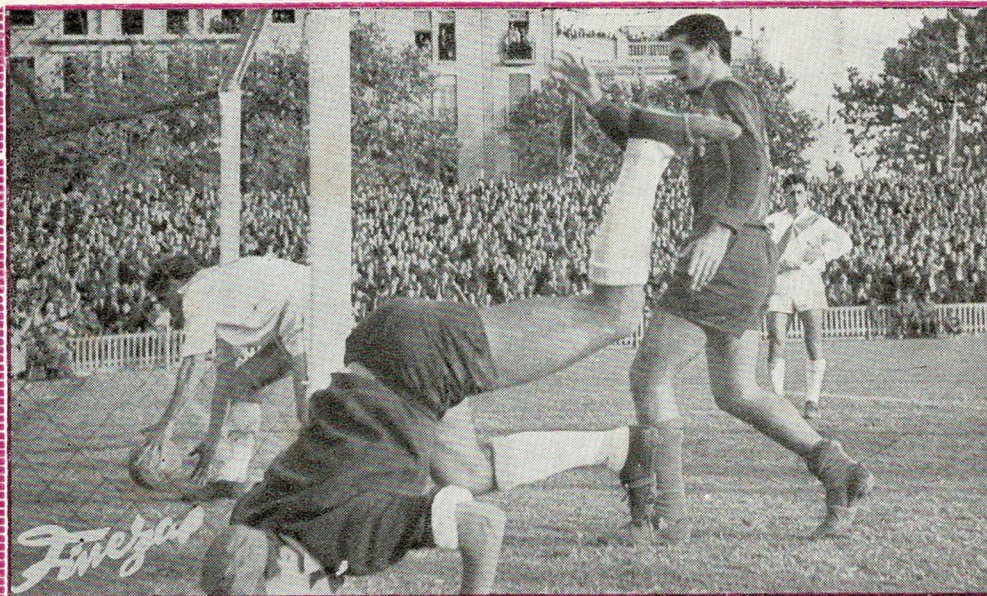

(Lámina 12) Primer gol del Levante, Blanco acaba de marcarlo de cabeza a centro de Seguí

15 DE NOVIEMBRE DE 1959

Levante 2 Rayo 0

El Levante apuntala su puesto cada vez más manteniéndose con firmeza en la cabeza de la tabla, y el público que llenó casi por completo el Vallejo vió como la velocidad y decisión del conjunto azul-grana resolvía favorablemente el escollo que significaba el conjunto Madrileño. El Levante jugó con dos sensibles bajos, Pasiego y Joseito que debilitaron en gran manera la potencia de ataque levantina, y fue así que a pesar de dominar el Levante su avances morían antes de llegar a la meta contraria, llegando al descanso sin variar el marcador para bien ni mal. En la continuación sale el Levante dispuesto a resolver el encuentro y a tal efecto presionan abrumadoramente y se evidencia la gran clase del meta del Rayo Vallecano, sin embargo no puede detener a los 15 minutos el balón que le envía Blanco de cabeza, este tanto da confianza a las filas azul-grana y los belones llueven sobre la puerta visitante, hasta que a los 34 minutos, hay falta contra Blanco que saca Seguí y Paredes de cabeza marca el 2.º y último gol. Arbitró el Sr. Simó Fiol, mal.

LEVANTE

Puche, Torres, Sutter, Axpe, Esparza, Camarasa, Blanco, Payá, Paredes, Marañón y Seguí.

R. VALLECANO

S. Román, Barragán, José Luis, Rodríguez, Buendía, Cobo, Bustillo, Rives, Hollaus, Nino y Escobosa.

RESULTADOS

2.ª División	Grupo Sur
Córdoba ... 6	Badajoz ... 1
Extremadura ... 0	Almería ... 0
San Fernando ... 5	Cádiz ... 0
Huelva ... 1	Tenerife ... 1
Mallorca ... 2	Jaén ... 0
P. Ultra ... 3	Mestalla ... 1
Levante ... 2	Rayo ... 0
A. Ceuta ... 0	Murcia ... 0

CLASIFICACION

	J.	G.	E.	P.	F.	C.	P.
Levante ...	10	7	1	2	25	12	15-13
Mallorca ...	10	5	4	1	12	5	14-4
Córdoba ...	10	6	1	3	22	9	13-3
Huelva ...	10	5	3	2	21	16	13-1
P. Ultra ...	10	3	6	1	23	16	12-2
Rayo ...	10	5	2	3	19	16	12-2
S. Fernando ...	10	4	3	3	19	17	11-1
Murcia ...	10	3	4	3	11	11	10
A. Ceuta ...	10	4	2	4	12	12	10-2
Cádiz ...	10	3	2	5	14	21	8-2
Tenerife ...	10	3	2	5	12	19	8
Badajoz ...	10	3	2	5	16	26	8-2
Jaén ...	10	3	1	6	18	20	7-1
Mestalla ...	10	3	1	6	12	19	7-1
Extrema. ...	10	1	4	5	13	20	6-4
Almería ...	10	1	4	5	6	18	6-4

LA QUINIELA GANADORA

Barcelona — R. Sociedad ... 1
Osasuna — Español ... 1
Sevilla — Betis ... 1
L. Palmas — A. Bilbao ... 2
Valladolid — Granada ... 1
Oviedo — Madrid ... X
A. Madrid — Valencia ... X
Elche — Zaragoza ... 1
Tarrasa — Coruña ... 1
Ferrol — Sabadell ... 1
Barac'lo — Sestao ... X
Indauchu — Avilés ... 1
Colta — Gijón ... 1
Santander — Alavés ... 1