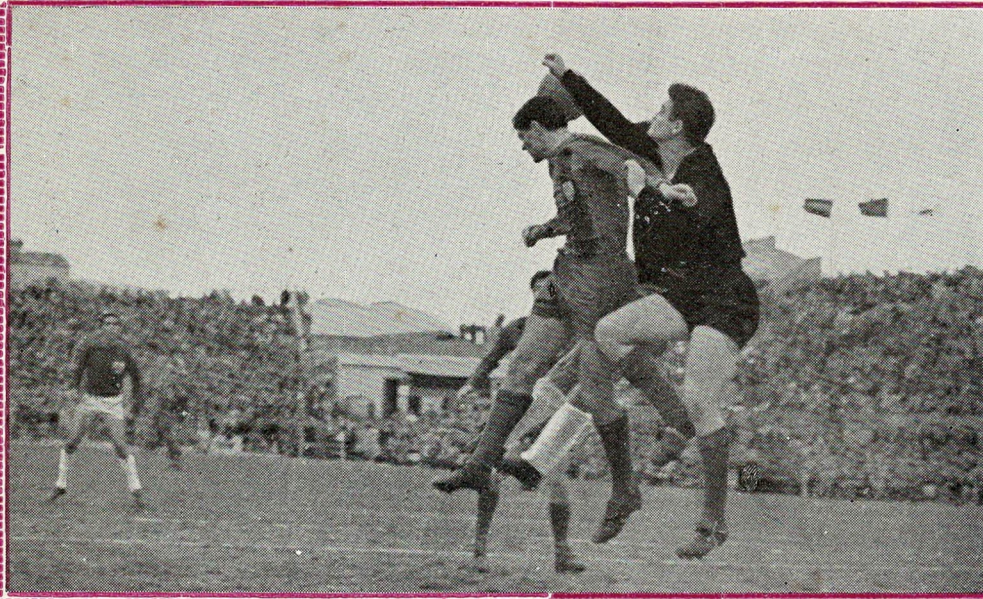

Mallorca 2 Levante 1

Gran expectación por ver actuar a nuestro Levante y lleno absoluto en el campo. La mínima derrota encajada por nuestro conjunto, hay que atribuírsela a la desgracia y al gran «handicap» que suponía la lesión de Sutter y Blanco añadidas a la expulsión de Camarasa. Comienza el partido y de salida el Mallorca marca el primer gol en frío, por medio de Villamide, el juego se hace brusco y los «vidrios rotos» los paga Camarasa, a quien el árbitro hace salir del terreno de juego injustamente, con 1 a 0 termina la primera parte. En la segunda y a los 5 minutos, centro de Blanco que Paredes de Cabeza lanza a la red, el conjunto azul, gana teniendo en cuenta su inferioridad numérica, después de este tanto cierra sus líneas con el fin de defender el empate, no obstante en las postrimerías del partido, Rodríguez consigue el que valdría la mínima victoria para sus colores. Arbitró el Sr. López, casero.

MALLORCA

Vendrell, Arque, Bolao, Guillamón, Forteza, Curruale, Rodríguez, Oviedo, Lorenzo, García y Villamide.

LEVANTE

Puche, Torres, Sutter, Axpe, Esparza, Camarasa, Joseito, Marsal, Paredes, Folch y Blanco.

(Lámina 18)

Magnífico despeje de Puche, protegido por Esparza

RESULTADOS

2.ª División		Grupo Sur	
Badajoz 0	A. Ceuta 0		
Jaén 2	Extremadura . . 1		
Cádiz 3	Murcia 2		
Córdoba 4	San Fernando . . 1		
Rayo 4	Almería 0		
Mestalla 7	Huelva 0		
Mallorca 2	Levante 1		
Tenerife 2	P. Ultra 2		

CLASIFICACION

J. G. E. P. F. C. P.

Mallorca . . .	15	7	6	2	18	9	20+4
Levante . . .	15	9	1	5	31	20	19+3
P. Ultra . . .	15	4	10	1	32	22	18+4
Rayo	15	8	2	5	25	19	18+2
Córdoba . . .	15	7	3	5	30	16	17+3
Jaén	15	7	2	6	29	22	16+2
Murcia	15	5	6	4	19	16	16+2
A. Ceuta . . .	15	6	4	5	17	15	16
Huelva	15	6	4	5	26	33	16
S. Fernando .	15	6	3	6	26	26	15+1
Cádiz	15	5	4	6	22	30	14-2
Mestalla . . .	15	6	1	8	23	21	13-1
Tenerife . . .	15	4	4	7	21	30	12-2
Almería . . .	15	3	5	7	12	29	11-5
Extrema . . .	15	3	4	8	13	27	10-4
Badajoz . . .	15	3	3	9	19	37	9-7

LA QUINIELA GANADORA

Zaragoza—Barcelona 1
Español—Valladolid 1
Elche—Sevilla 1
Batís—R. Sociedad 1
Osasuna—A. Madrid 2
A. Bilbao—Oviedo 1
Valencia—Granada 1
Madrid—L. Palmas 1
Badajoz—A. Ceuta X
Jaén—Extremadura 1
Cádiz—Murcia 1
Córdoba—S. Fernando 1
Mallorca—Levante 1
Tenerife—Plus Ultra X