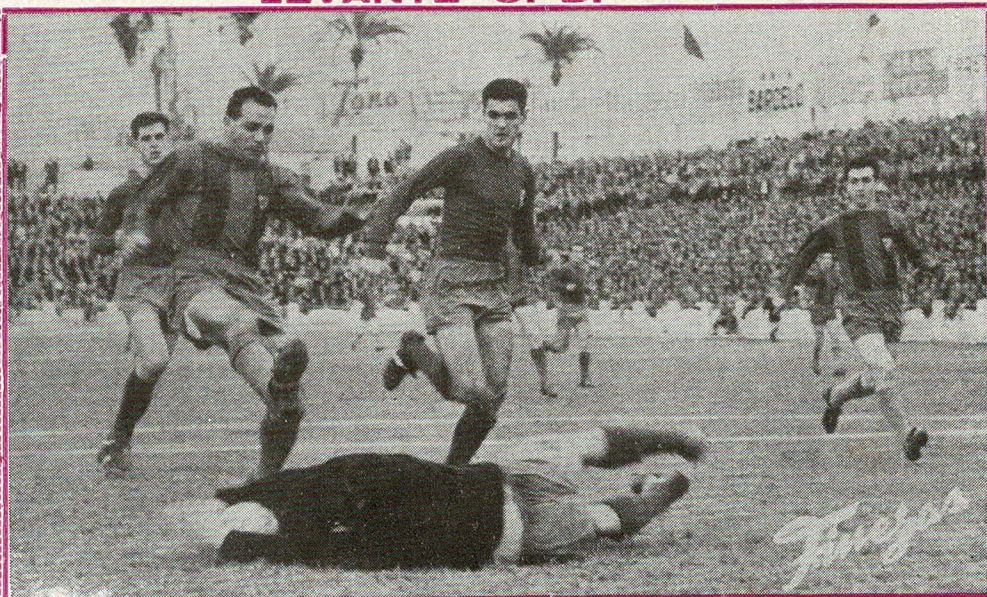

Murcia 0 Levante 0

(Lámina 26) Joseito se interna y dispara, pero Campillo se arroja a sus pies y detiene el esférico

Gran entrada en La Condomina y gran afluencia de seguidores levantinos para animar al equipo azulgrana en su labor frente al Murcia. El conjunto local, de salida presiona fuertemente y se acusa un mayor dominio, aunque sin lograr desbaratar la buena defensa levantina; poco a poco se nivela el juego, terminando la primera parte con dominio levantino, si bien sin lograr mover el marcador ante la ineficacia de la delantera. La segunda parte también en principio dominó el Murcia para luego adueñarse de la situación el Levante, al cual se le escapa la victoria por la inocencia de su delantera, que no supo encontrar el camino del gol.

De todas formas, hay que reconocer lo meritorio del empate y el punto que ello supone.

Arbitró el señor Alfaro, regular.

LEVANTE. — Puche; Torres, Arenas, Llona; Roselló, Camarasa; Alegre, Joseito, Paredes, Marsal y Espejín.

MURCIA. — Campillo; Somarriba, Arnáiz, Aznar; Cortés, Foncho; Mesones, Greco, Abiarter, Amaro y Alvarez.

RESULTADOS

2.ª División	Grupo Sur
Badajoz 0	Jaén 2
Huelva 2	Extremadura . 2
Cádiz 1	Córdoba 3
Almería 1	San Fernando . 0
Mestalla 0	Mallorca 1
Murcia 0	Levante 0
Rayo 1	P. Ultra 2
Tenerife 2	A. Ceuta 1

CLASIFICACION

	J.	G.	E.	P.	F.	C.	P.
Mallorca . . .	23	12	7	4	36	15	31+7
Córdoba . . .	23	13	3	7	42	22	29+7
Jaén	23	13	3	7	44	29	29+7
P. Ultra . . .	23	9	10	4	52	36	28+6
Levante . . .	23	13	2	8	46	35	28+6
Rayo	23	12	2	9	34	29	26+2
Murcia	23	8	8	7	27	24	24+2
A. Ceuta . . .	23	10	4	9	27	29	24+2
Tenerife . . .	23	8	6	9	38	39	22-2
Mestalla . . .	23	9	2	12	32	34	20-4
S. Fernando .	23	8	4	11	35	41	20-2
Huelva	23	7	6	10	35	48	20-4
Extrema . . .	23	6	6	11	28	37	18-4
Almería . . .	23	6	5	12	21	48	17-7
Cádiz	23	6	4	13	32	49	16-8
Badajoz . . .	23	6	4	13	31	49	16-8

LA QUINIELA GANADORA

Valladolid — Barcelona 2
Español — A. Bilbao 1
R. Sociedad — Sevilla 1
Betis — Osasuna 1
Granada — Oviedo X
Valencia — Elche X
Madrid — A. Madrid 1
Zaragoza — L. Palmas 1
Badajoz — Jaén 2
Huelva — Extremadura X
Almería — S. Fernando 1
Murcia — Levante X
Tenerife — Ceuta 1
Gijón — Santander X