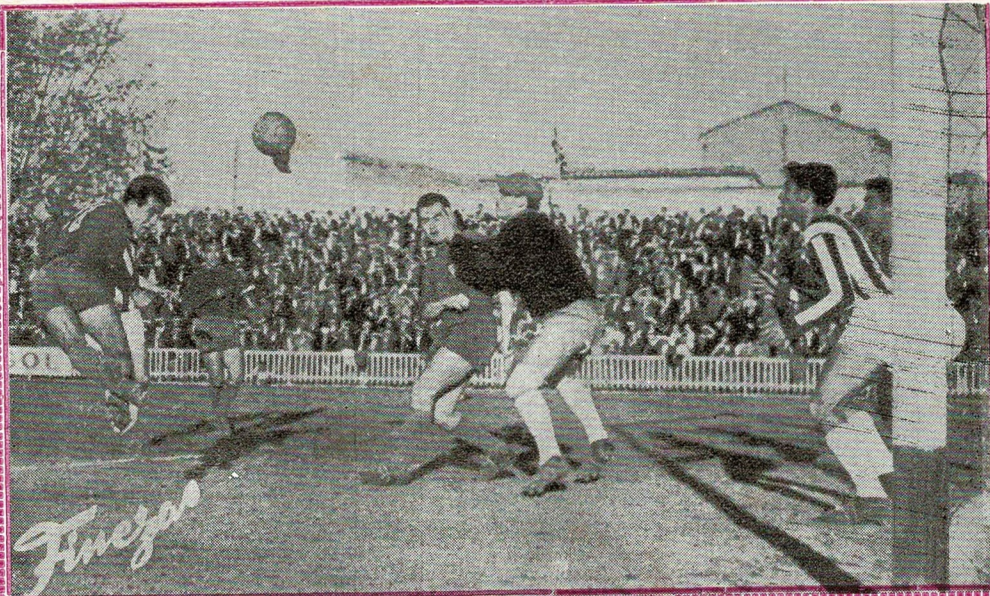

(Lámina 32)

Tercer gol del Levante, marcado por Folch

3 DE ABRIL DE 1960

Levante 3 Badajoz 2

Floja entrada en Vallejo producto del desagrado de la afición por la marcha del conjunto azulgrana, el cual desde el aciago día del partido contra el Jaén no ha tenido hora buena; ante el Badajoz tampoco la tuvo, a pesar de su victoria, pues si bien en este encuentro nada se ventilaba, el fútbol es un espectáculo caro y como tal ha de resultar bueno, brindando al público el mejor juego que se pueda desarrollar sin desentenderse como algunos elementos hacen y sin prestar el debido esfuerzo al bien común. A los 12 minutos, Requena consigue el primer gol en claro fuera de juego que el árbitro no sanciona. A los 43 minutos, Paredes logra el empate. A los 11 minutos de la segunda parte, en otro fuera de juego de Miziezza logra éste el segundo gol. A los 29 minutos, por medio de Paredes, nuevo empate, y por fin a los 37 minutos, la victoria en un gol de Folch de cabeza.

Árbitro mal el Sr. Vera.

ALINEACIONES

BADAJÓZ: Escalada; Luzán, Bengoechea, Alcaraz; Villaverde, Blas; Cuesta, Periquín, Magán, Miziezza y Requena.

LEVANTE: Ripoll; Camarasa, Sutter, Axpe; Arenas, Esparza; Seguí, Joseito, Paredes, Folch y Llona.

RESULTADOS

2.ª División	Grupo Sur
Levante 3	Badajoz 2
Extremadura . 2	Mestalla 1
A. Ceuta 1	Cádiz 1
San Fernando . 2	Jaén 1
Murcia 0	Almería 0
Córdoba 2	Tenerife 0
Huelva 2	Rayo 1
P. Ultra 1	Mallorca 1

CLASIFICACION

J. G. E. P. F. C. P.

Córdoba . . .	28	17	8	8	50	23	37+9
Mallorca . . .	28	14	8	6	40	20	36+8
Jaén	28	16	8	9	50	32	35+7
P. Ultra	28	11	11	6	57	41	33+5
Levante	28	15	3	10	54	45	33+5
Rayo	28	14	2	12	43	38	30+2
Murcia	28	10	10	8	33	30	30+2
A. Ceuta	28	12	6	11	35	32	29+1
San Fernando .	28	11	4	13	42	46	26-2
Tenerife	28	10	6	12	39	47	26-2
Huelva	28	9	7	12	41	53	25-3
Mestalla	28	11	2	15	37	42	24-4
Extrema	28	8	7	13	45	49	23-5
Almería	28	7	8	13	24	55	22-6
Cádiz	28	8	5	15	40	53	21-7
Badajoz	28	7	4	17	36	59	18-10

LA QUINIELA GANADORA

Barcelona—Valencia	1
Oviedo—Español	1
Sevilla—Zaragoza	1
Valladolid—Betis	2
Osasuna—Elche	2
L. Palmas—R. Sociedad	1
A. Madrid—A. Bilbao	2
Granada—Madrid	2
Terrasa—Gijón	X
Ferrol—Santander	2
Celta—Leonesa	1
Avilés—Orense	2
S. Fernando—Jaén	1
Huelva—R. Yallecano	1