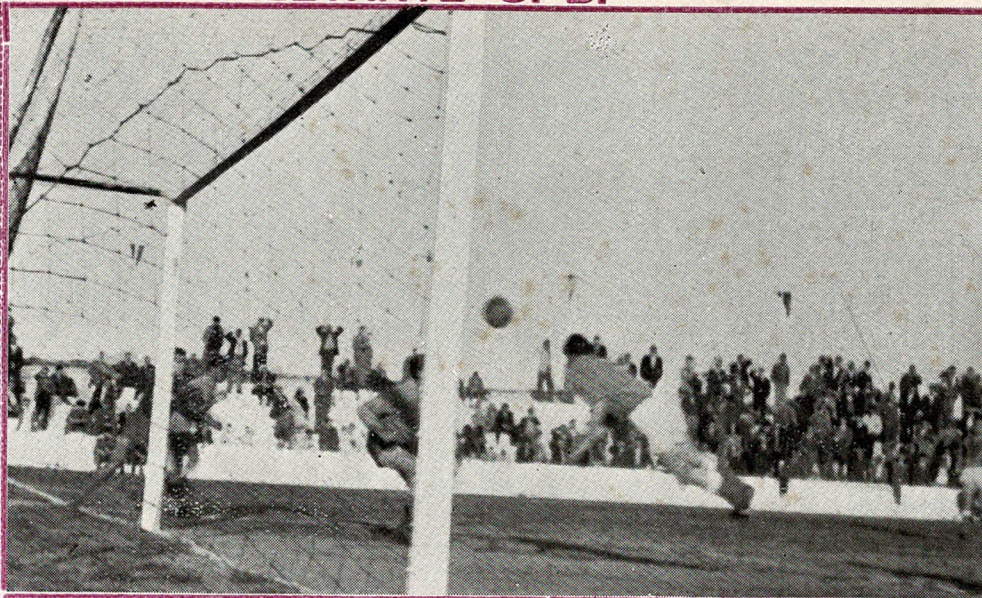

S. Fernando 3 Levante 2

Partido interesante y de emoción para el público gaditano que veía como el Levante con su estupendo juego se iba a llevar el triunfo en su mochila, a pesar de que a los 33 minutos Yoyo aprovechara una entrega de Mora y marcase el 1.º gol del S. Fernando, poco les duró la alegría puesto que a los 35 minutos el Levante logra el empate, Joseito se interna y cede retrasado a Paredes para que este perfore la meta de Echezarreta, la cosa iba bien hasta aquí, pero a poco se lesiona Esparza en choque con Lox y luego también se lesiona Blanco. En la continuación, el Levante juega prácticamente con nueve jugadores, ya que Blanco y Esparza en inferioridad física por sus lesiones no pueden rendir normalmente, el equipo se repliega para defender el punto logrado y así el San Fernando se crece, no obstante ello aún logra el Levante el 2.º gol al fallar Lolín y Blanco hacerse con el balón a pesar de su lesión, pasar a Joseito que burla al meta local e introduce el esférico en la meta, desgraciadamente y cuando sólo faltaban 7 minutos para terminar el encuentro, Yoyo entrega a Lox y este logra la igualada ya los 41 minutos contra, recoge de cabeza Mora y logra el triunfo. Arbitró el Sr. Castillo, regular.

SAN FERNANDO

Echezarreta, Giménez, Lolín, Elorriaga, Puyol, Petralanda, Perrián, Guerrero, Lox, Yoyo y Mora.

LEVANTE

Puche, Torres, Esparza, Camarasa, Marañón, Arenas, Llona, Joseito, Paredes, Pasieguito y Blanco.

(Lámina 21)

Un remate de la delantera del San Fernando, sin consecuencias

RESULTADOS

2.ª División	Grupo Sur
Mestalla ... 1	Rayo ... 3
Jaén ... 1	Murcia ... 1
Mallorca ... 2	Huelva ... 0
Córdoba ... 3	A. Ceuta ... 1
San Fernando ... 3	Levante ... 2
Tenerife ... 2	Cádiz ... 1
P. Ultra ... 2	Extremadura ... 1
Badajoz ... 3	Almería ... 0

CLASIFICACION

J. G. E. P. F. C. P.

Mallorca ...	18	8	7	3	22	12	28+3
P. Ultra ...	18	6	10	2	41	29	22+4
Rayo ...	18	10	2	6	30	24	22+4
Córdoba ...	18	9	3	6	36	20	21+3
Levante ...	18	10	1	7	38	29	21+3
Jaén ...	18	9	3	6	34	24	21+3
A. Ceuta ...	18	7	4	7	20	21	18
S. Fernando ...	18	7	4	7	32	33	18
Murcia ...	18	5	7	6	22	28	17+1
Tenerife ...	18	6	5	7	27	32	17-1
Huelva ...	18	6	5	7	27	37	17-1
Cádiz ...	18	6	4	8	28	35	16-2
Mestalla ...	18	7	1	10	27	29	15-3
Badajoz ...	18	5	4	9	26	39	14-6
Extrema ...	18	4	5	9	18	31	13-3
Almería ...	18	4	5	9	17	36	13-5

LA QUINIELA GANADORA

A. Madrid Oviedo ...	1
Elche - Ya ladolid ...	1
A. Bilbao - Granada ...	1
Zaragoza R Sociedad ...	1
Valencia Betis ...	2
Sevilla L. Palmas ...	1
Español - Madrid ...	X
Osasuna - Barcelona ...	2
Santander - Indauchu ...	1
Leonesa - Avilés ...	X
Gijón Sestao ...	1
Sabadell - Ormaiztegui ...	1
Ferrol - Tarrasa ...	1
Celta - Basconia ...	1