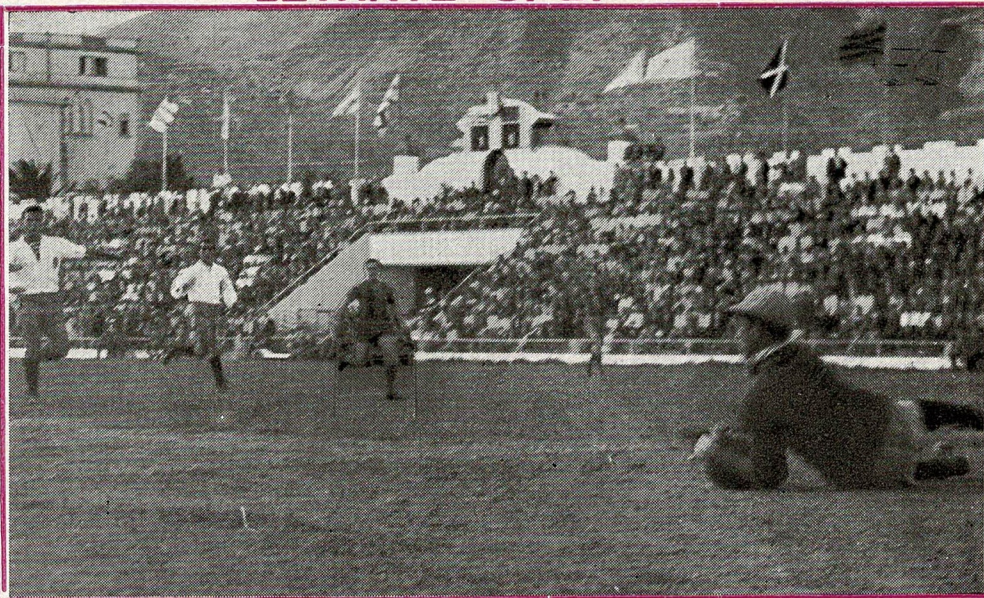

Tenerife 1 Levante 2

(Lámina 22)

El meta local, detiene un tiro de la delantera levantinista

Buen partido y mejor resultado el del Levante en su visita a Canarias y aún lo pudo ser más, puesto que el gol del Tenerife fue conseguido de «penalty» injustificado -A los 12 minutos, Paredes aprovecha un estupendo servicio de Pasieguito y bate la meta de Santi.-Reaccionan los locales, pero se impone el buen juego azul-grana, que domina la situación, siendo producto de ello el 2.º gol a los 23 minutos obra de Pasieguito en una jugada de maravilla -A poco, los locales perforan nuestra meta, pero el gol es anulado acertadamente, ya que se produjo apoyándose Herrera en un defensa levantino.-El juego se hace brusco y en las postrimerías del primer tiempo, Santos y Marañón son expulsados del terreno de juego.-En la continuación, el Levante se reclina un poco gozando de su margen y el Tenerife se impone hasta que en un barullo ante la puerta de Ripoll el árbitro concede «penalty», inexplicablemente al Tenerife, que tirado por Julio vale a los de casa su gol, desde este momento hasta el final, otra vez se adueña nuestro equipo de la situación, haciendo peligrar la meta local e inpidiendo al propio tiempo los avances del Tenerife